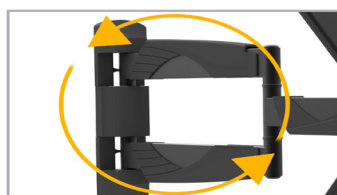

Plastic cover for wall plate
Cable management