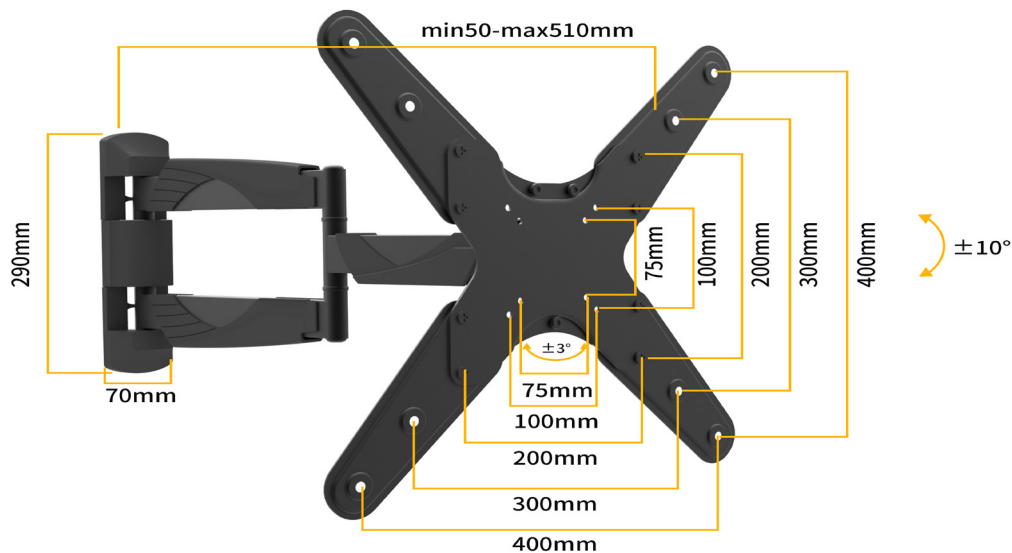

## Fisa Tehnica

### Suport TV perete Full Motion Blackmount BM-CL55, diagonale 26"-55", max 35 Kg

#### Descriere

Noul suport solid large full motion este contruit din otel de inalta calitate potrivit pentru majoritatea TV-elor LED/LCD simple si curbate cu diagonale cuprinse intre 26"-55" si sustine o greutate de maxim 35kg.

#### Caracteristici:

1. Dimensiunea televizorului: potrivit pentru majoritatea mărcilor de televizoare de 26"-55"
2. Capacitate de încărcare: maxim 35kg
4. Montare pe perete
5. Brat pivotant: ofera flexibilitate din punctul de vedere al vizualizarii
6. Free-Tilting: pentru unghiuri multiple de vizualizare