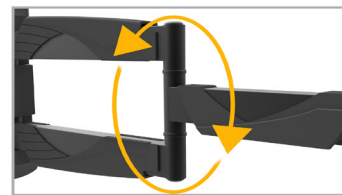

#### Descriere

Noul suport solid large full motion este contruit din otel de inalta calitate potrivit pentru majoritatea TV-elor LED/LCD simple si curbate cu diagonale cuprinse intre 26"-55" si sustine o greutate de maxim 35kg.

#### Caracteristici:

1. Dimensiunea televizorului: potrivit pentru majoritatea mărcilor de televizoare de 26"-55"
2. Capacitate de încărcare: maxim 35kg
4. Montare pe perete
5. Brat pivotant: ofera flexibilitate din punctul de vedere al vizualizarii
6. Free-Tilting: pentru unghiuri multiple de vizualizare

**Detachable TV plate**  
ensures easy and fast installation

**Plastic cover for wall plate**  
Cable management

**Whole welding structure**  
ensures strength and durability